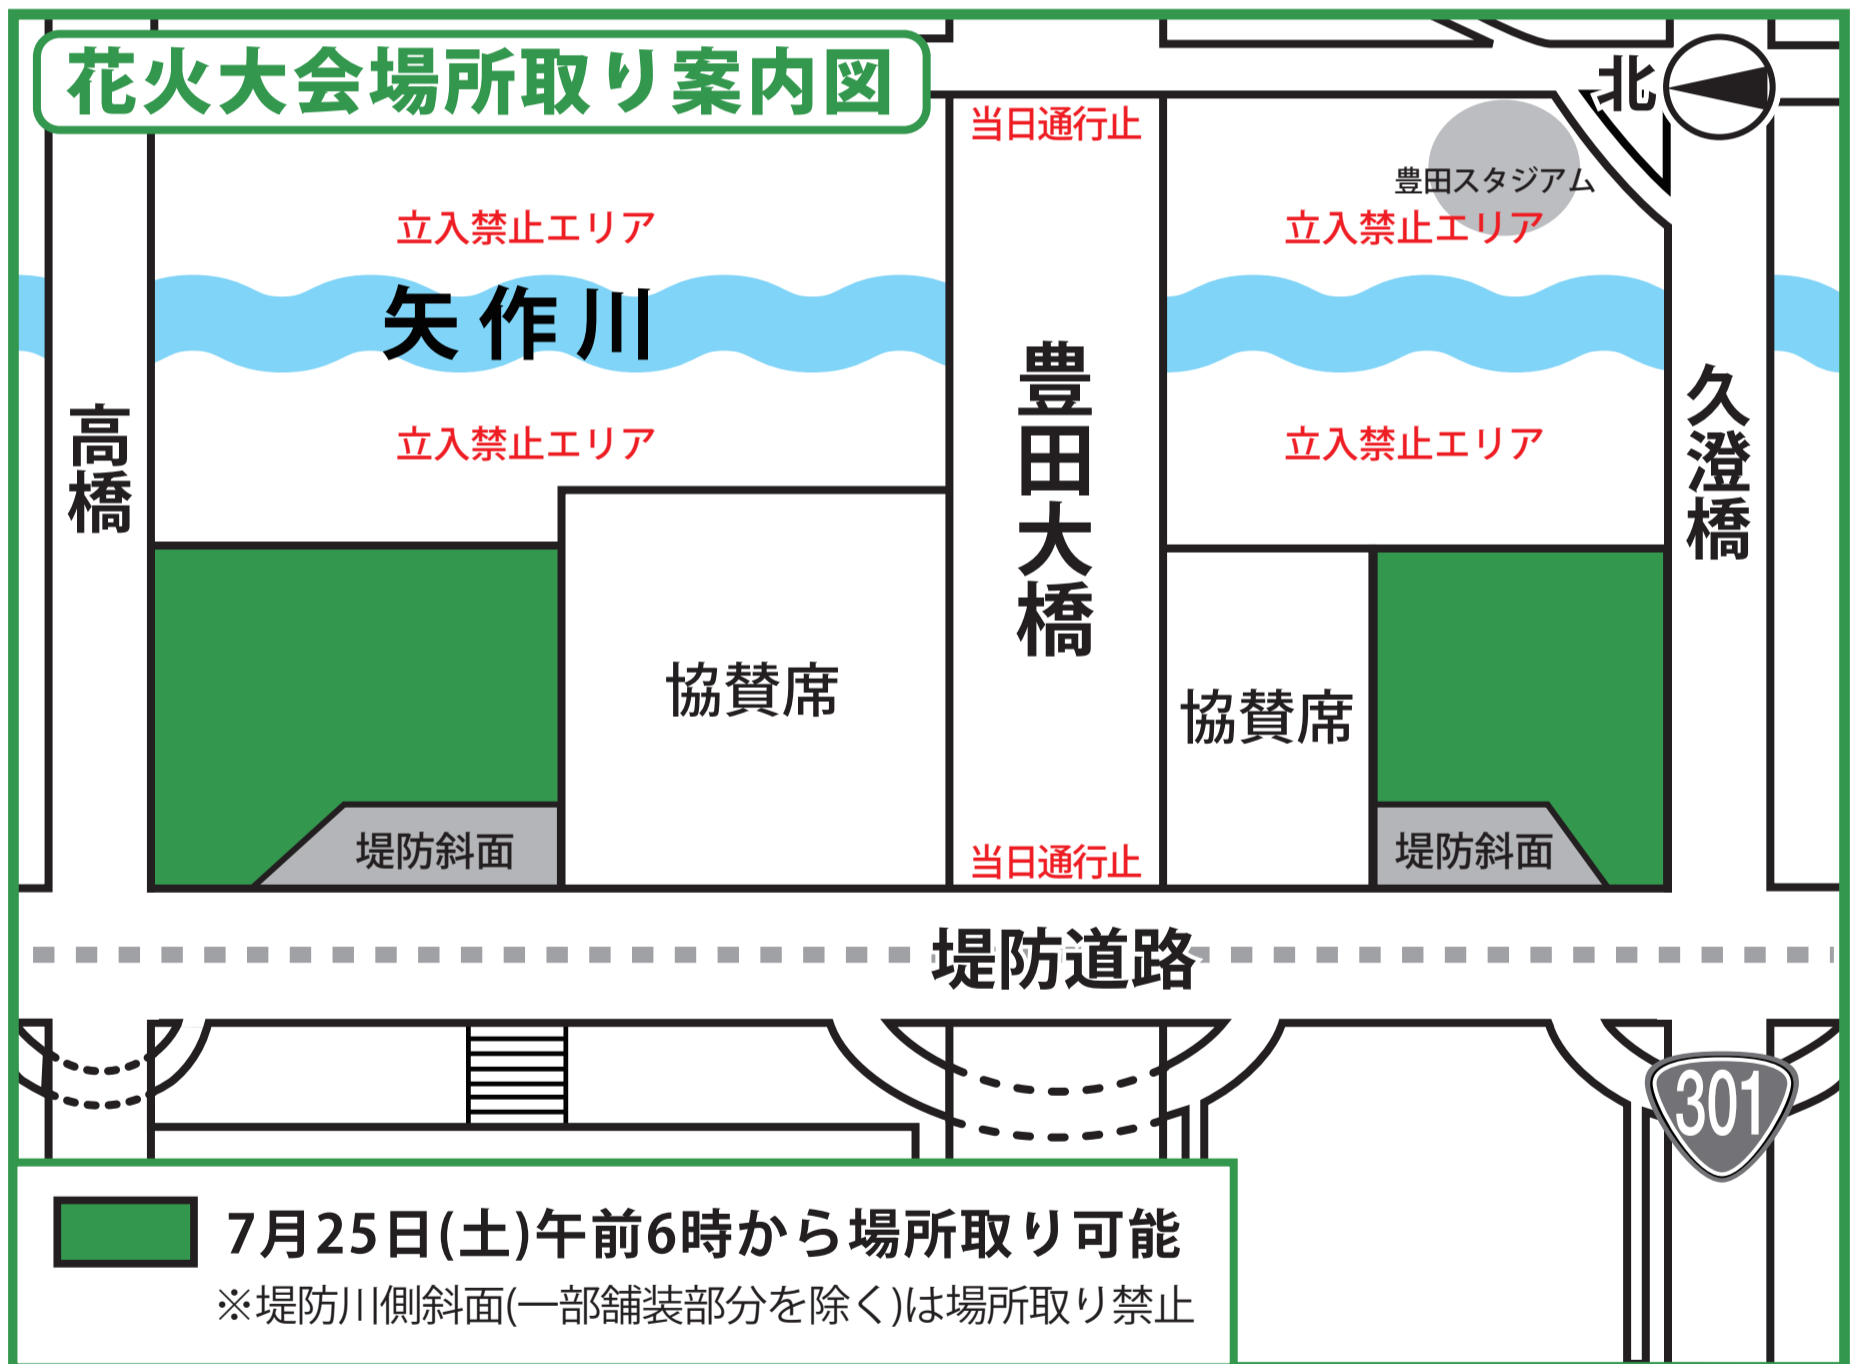

花火大会の場所取りについて

白浜公園内（立入禁止区域を除く）は、7月25日（土）午前6時から場所取り可能とします。それ以前の場所取りは、撤去・処分します。また、場所取り用のテープなどが紛失しても、一切責任を負いません。河川敷内の使用、景観、芝生保護に支障がある場合についても、撤去・処分します。ビニールシート類の使用は芝生保護のため、ご遠慮下さい。また、場所取りに伴うトラブルに関しては責任を負いません。

※7月25日（土）午前5時から一時的に場所取り可能範囲を立入禁止とし、午前6時の合図で場所取りを解禁となります。

※協賛席への場所取りはできません。

※危険防止のため、堤防川側斜面は立入(場所取り)禁止です。

道路上での場所取りは禁止

道路上は歩行者用通路として使用します。道路上（堤防道路等含む）での場所取りはできません。