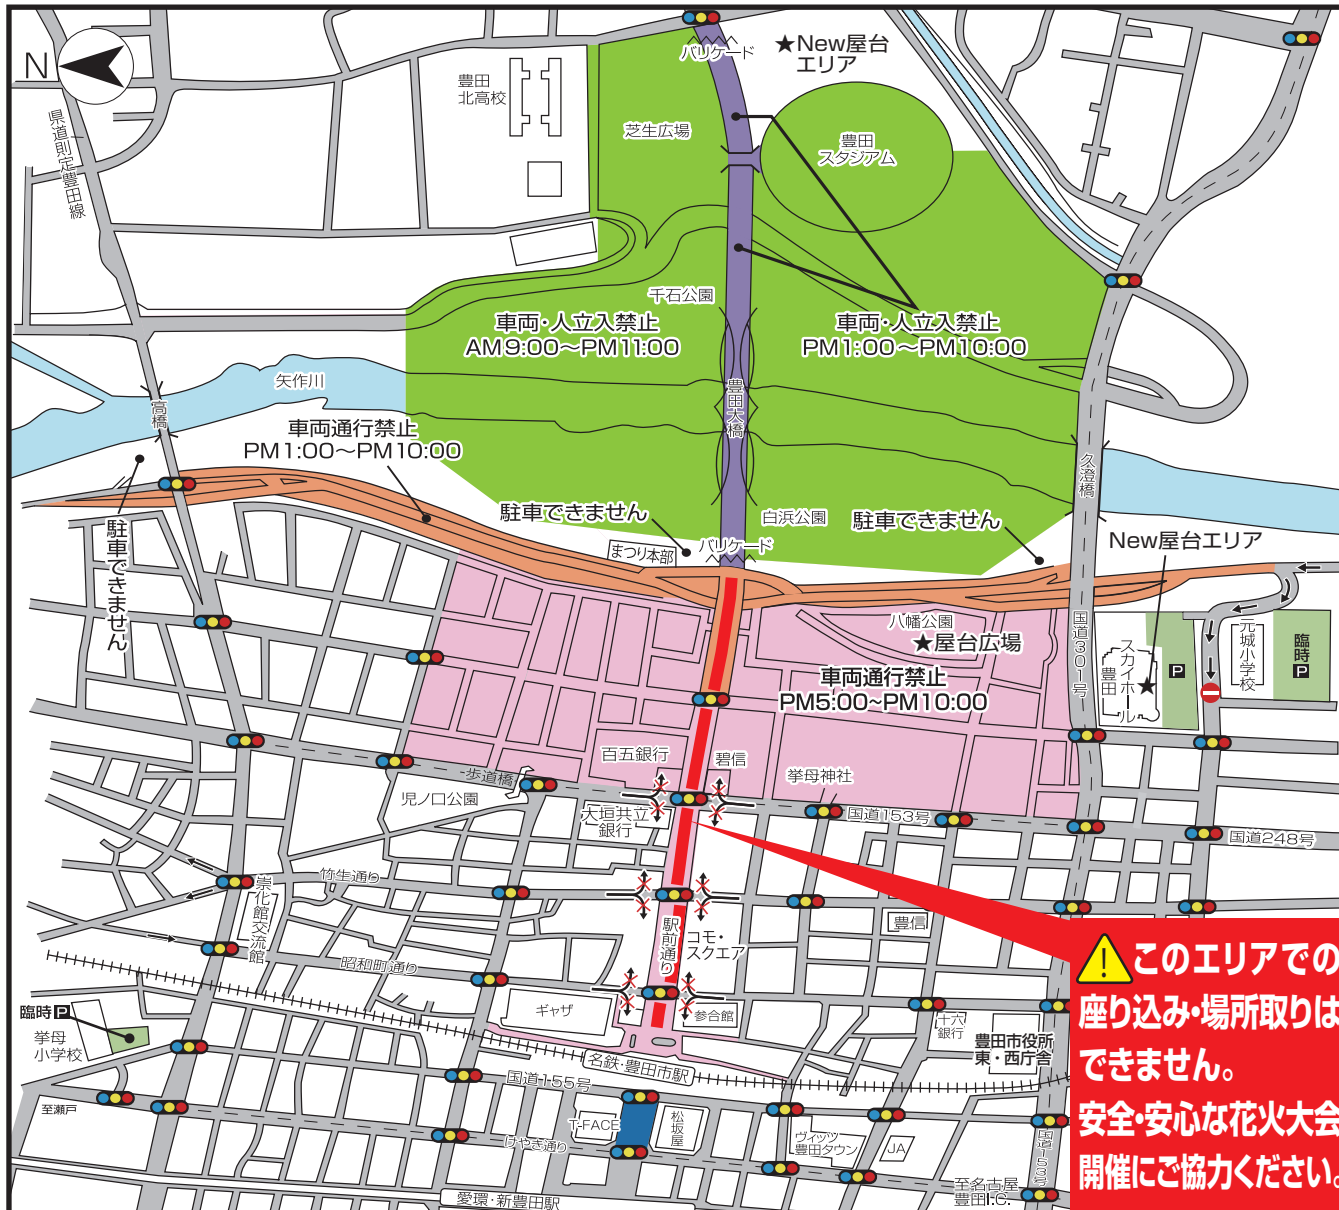

第47回豊田おいでんまつり 花火大会に伴う交通規制

平成27年7月26日(日)

荒天、河川増水時は中止

当日のテレホンサービス

(天候等によるまつりの開催・中止の情報)

0180-99-5533

凡例

- 緊急対策エリア**
PM5:00~PM10:00
※座り込み、場所取りはできません。
- 車両・人立入禁止**
AM9:00~PM11:00
※白浜、千石公園については翌日6:00まで車両・人立入禁止
- 車両・人立入禁止(豊田大橋)**
PM1:00~PM10:00
- 車両通行禁止(白浜側堤防)**
PM1:00~PM10:00
一方通行
← PM1:00~PM10:00
- 車両通行禁止**
PM5:00~PM10:00
- 車両通行規制(一般車両通行禁止)**
PM5:00~PM10:00
- 臨時駐車場**
 車上ねらいが激増!
○車内のバック等が狙われる
○車内に荷物を置かないで
豊田警察署

※規制時間は変更となる場合があります。

路上駐車は近隣住民の迷惑となるので
ご遠慮ください。

豊田おいでんまつりに関する問合せ
豊田おいでんまつり実行委員会事務局
(豊田市役所商業観光課内) ☎0565-34-6642

**このエリアでの
座り込み・場所取りは
できません。
安全・安心な花火大会
開催にご協力ください。**

※緊急対策エリアを設置します。安心・安全な花火大会開催にご協力ください。
※花火大会会場へは、電車・バスなどの公共交通機関をご利用ください。また、花火大会会場周辺は大変混雑が予想されますので、お子様連れの方やお年寄りの方は十分ご注意ください。
※都合により記載内容が変更になる場合があります。

道路上での場所取りはできません。

豊田市駅前通り及び堤防道路は、車道上に「緊急対策エリア」を設けます。