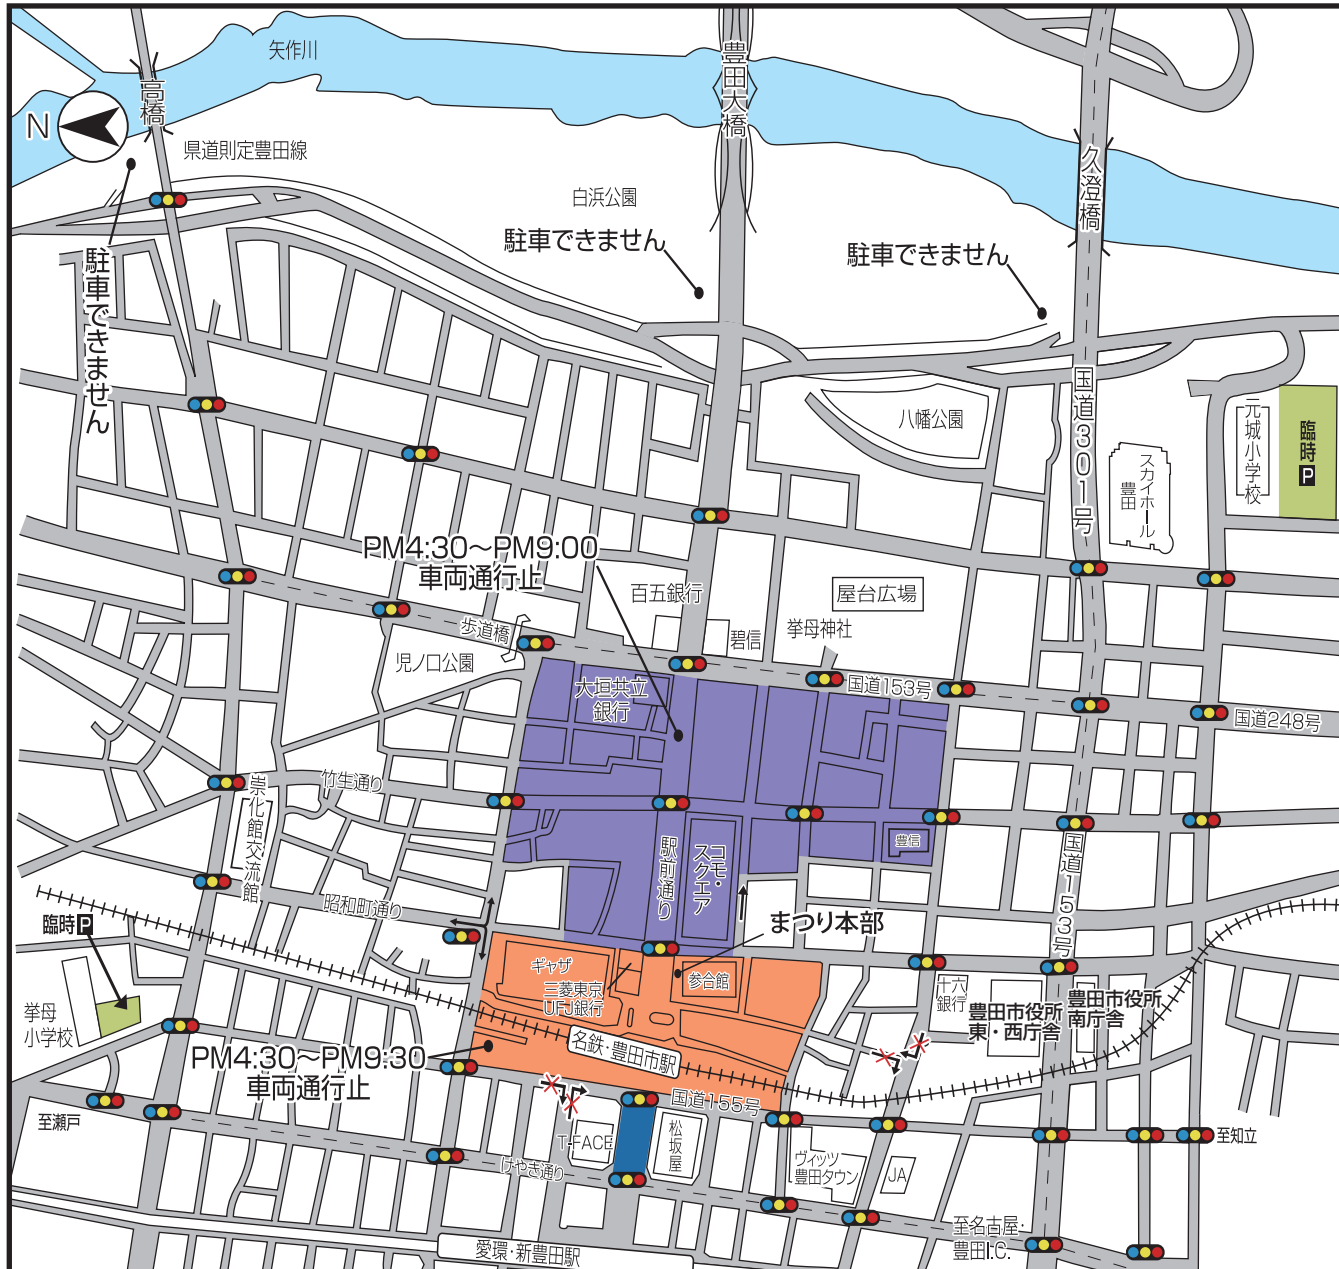

第47回 豊田おいでんまつり おいでんファイナルに伴う交通規制

平成27年7月25日(土)

荒天時は中止

当日のテレホンサービス

(天候等によるまつりの開催・中止の情報)

0180-99-5533

凡例

- 車両通行禁止
  PM4:30～PM9:00
- 車両通行禁止
  PM4:30～PM9:30
- 車両通行規制(一般車両通行禁止)
  PM4:30～PM9:30
- 臨時駐車場

※規制時間は現場の状況により変更
することがあります

路上駐車は近隣住民の迷惑となるの
ので遠慮ください。

※当日は混雑が予想されますので、電車・バス
などの公共交通機関をご利用ください。

車上ねらいが激増!

- ○車内のバック等が狙われる
- ○車内に荷物を置かないで

豊田警察署

豊田おいでんまつりに関する問合せ

豊田おいでんまつり実行委員会事務局

(豊田市役所商業観光課内) ☎0565-34-6642

※都合により記載内容が変更になる場合があります。