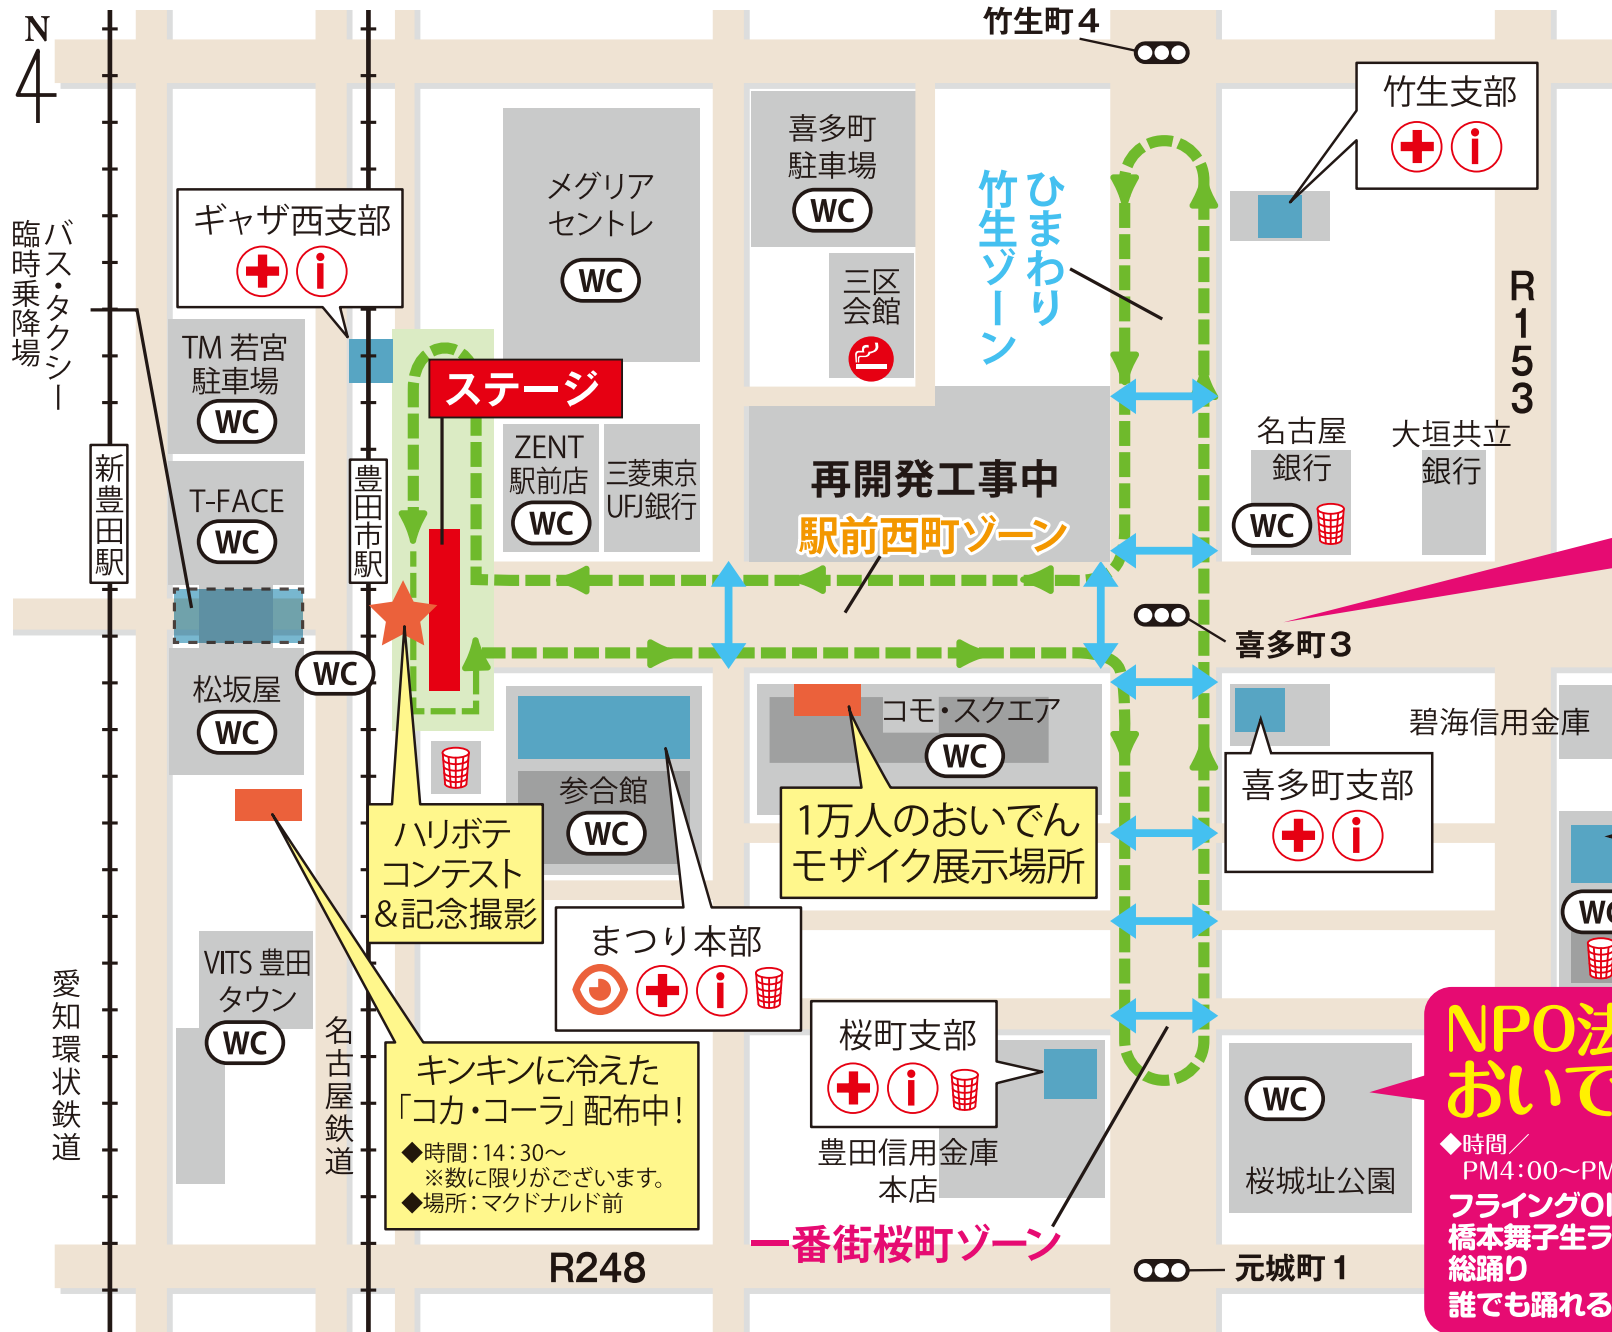

おいでんファイナル会場図

※当日の交通規制案内等の情報は、裏表紙をご覧ください。

- ★…ハリボテ展示撮影場所
- 👁️…観覧席
- 🗑️…ごみステーション
- 🏠…1万人のおいでんモザイクアート展示場所
- 🏥…救護所・迷子・落とし物受付
- 🚻…トイレ
- ↔️…横断場所(予定)
- ℹ️…インフォメーション
- 🚬…喫煙コーナー

喜多町3交差点で行う!

今年はこちらにステージがあるヨ

屋台広場

- ◆ 時間 / PM5:00~PM8:30
- ◆ 場所 / 拳母神社

NPO法人
おいでん

- ◆ 時間 / PM4:00~PM5:00

フライングOIDEN
橋本舞子生ライブ&総踊り
誰でも踊れるヨ!

ハリボテコンテスト & 記念撮影

キンキンに冷えた「コカ・コーラ」配布中!

- ◆ 時間: 14:30~
- ※数に限りがございます。
- ◆ 場所: マクドナルド前

1万人のおいでんモザイク展示場所

一番街桜町ゾーン

おいでんファイナル会場図

※当日の交通規制案内等の情報は、裏表紙をご覧ください。

- ★…ハリボテ展示撮影場所
- 👁…観覧席
- 🗑…ごみステーション
- 🏠…1万人のおいでんモザイクアート展示場所
- 🏥…救護所・迷子・落とし物受付
- 🚻…トイレ
- ↔…横断場所(予定)
- ℹ…インフォメーション
- 🚬…喫煙コーナー

屋台広場

- ◆ 時間 / PM5:00~PM8:30
- ◆ 場所 / 拳母神社

NPO法人
おいでん

- ◆ 時間 / PM4:00~PM5:00

フライングOIDEN
橋本舞子生ライブ&
総踊り
誰でも踊れるヨ!

キンキンに冷えた
「コカ・コーラ」配布中!

- ◆ 時間: 14:30~
- ※数に限りがございます。
- ◆ 場所: マクドナルド前

1万人のおいでん
モザイク展示場所

NPO法人
おいでん

- ◆ 時間 / PM4:00~PM5:00