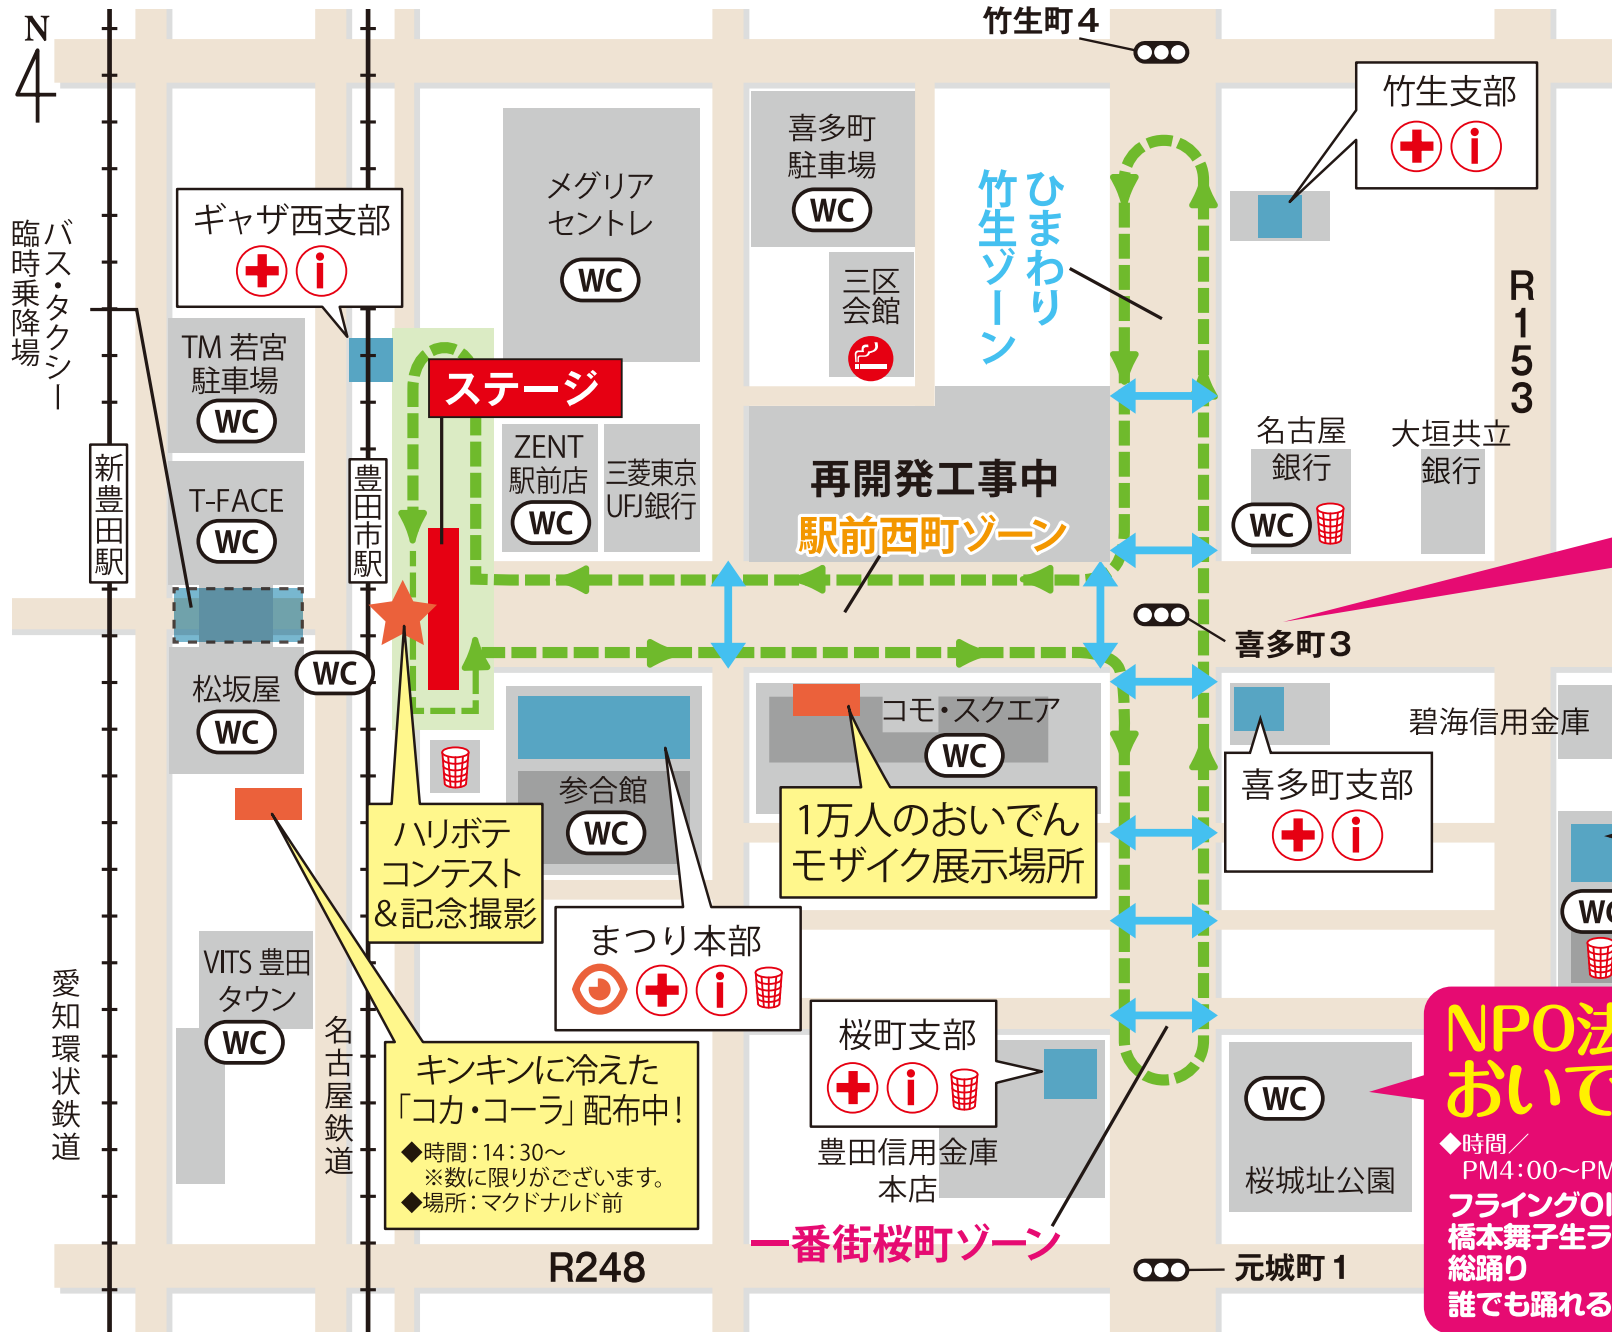

おいでんファイナル会場図

※当日の交通規制案内等の情報は、裏表紙をご覧ください。

- ★…ハリボテ展示撮影場所
- 👁️…観覧席
- 🗑️…ごみステーション
- 🏠…1万人のおいでんモザイクアート展示場所
- 🏥…救護所・迷子・落とし物受付
- 🚻…トイレ
- ↔️…横断場所(予定)
- ℹ️…インフォメーション
- 🚬…喫煙コーナー

喜多町3交差点で行う!

今年はこちらにステージがあるヨ

屋台広場

- ◆ 時間 / PM5:00~PM8:30
- ◆ 場所 / 拳母神社

NPO法人
おいでん

- ◆ 時間 / PM4:00~PM5:00

フライングOIDEN
橋本舞子生ライブ&総踊り
誰でも踊れるヨ!

ハリボテコンテスト & 記念撮影

キンキンに冷えた「コカ・コーラ」配布中!

- ◆ 時間: 14:30~
- ※数に限りがございます。
- ◆ 場所: マクドナルド前

1万人のおいでんモザイク展示場所

一番街桜町ゾーン

おいでんファイナル会場図

※当日の交通規制案内等の情報は、裏表紙をご覧ください。

- ★…ハリボテ展示撮影場所
- 👁…観覧席
- 🗑…ごみステーション
- 🏠…1万人のおいでんモザイクアート展示場所
- 🏥…救護所・迷子・落とし物受付
- 🚻…トイレ
- ↔…横断場所(予定)
- ℹ…インフォメーション
- 🚬…喫煙コーナー

屋台広場

- ◆ 時間 / PM5:00~PM8:30
- ◆ 場所 / 拳母神社

NPO法人
おいでん

- ◆ 時間 / PM4:00~PM5:00

フライングOIDEN
橋本舞子生ライブ&
総踊り
誰でも踊れるヨ!

キンキンに冷えた
「コカ・コーラ」配布中!

- ◆ 時間: 14:30~
- ※数に限りがございます。
- ◆ 場所: マクドナルド前

1万人のおいでん
モザイク展示場所

NPO法人
おいでん

- ◆ 時間 / PM4:00~PM5:00